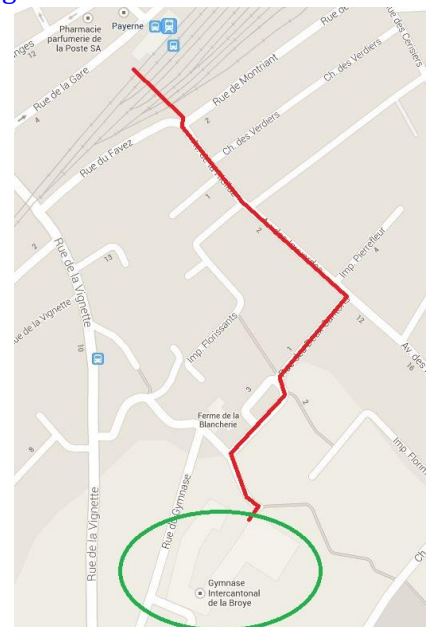

Depuis l'autoroute

A la sortie de Payerne suivre direction "Fribourg" (sur le contournement de Payerne), au 4^{ème} rond-point (depuis Berne 5^{ème}) tourner à gauche direction "Payerne" "GYB". Rouler jusqu'au garage Renault (un avion est exposé) puis suivre les indications de pacquage.

Ab der Autobahn

Nach der Ausfahrt Payerne, folgen Richtung „Fribourg“ (über die Umfahrung von Payerne), um 4. Kreisel (ab Bern nach dem 5. Kreisel) nach links abbiegen Richtung « Payerne », « GYB ». Bis zur Renault Garage fahren (ausgestelltes Flugzeug) und dann den Anweisungen des Parkdienstes folgen.

Depuis la gare (500m)

Passer par le sous voies de la gare pour vous retrouver à l'opposé de la gare (opposé du centre-ville). Prendre tout droit (la montée la plus raide) sur une distance de 250m, puis tourner à droite et aller tout droit jusqu'au GYB. Suivre les indications GYB.

Vom Bahnhof (500 m)

Durch die Unterführung nach Süden, gegenüber dem Stadtzentrum. Nach der Unterführung gerade aus auf der steilen Strasse, nach ca 250 m nach rechts und dann geradeaus bis zum GYB. Folgen sie den Wegweisern « GYB ».