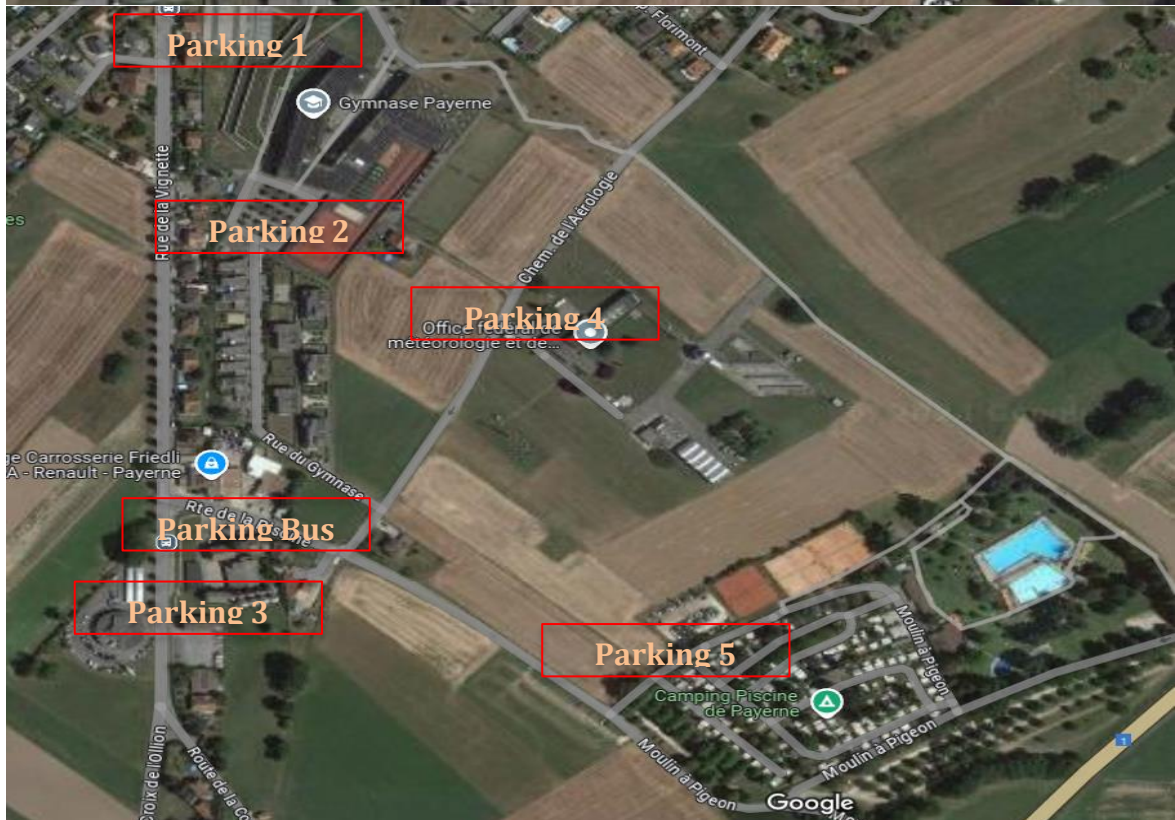

Depuis l'autoroute

A la sortie de Payerne suivre direction "Fribourg" (sur le contournement de Payerne), au 4^{ème} rond-point (depuis Berne 5^{ème}) tourner à gauche direction "Payerne" "GYB". Rouler jusqu'au garage Renault (un avion est exposé) puis suivre les indications de pacquage.

Ab der Autobahn

Nach der Ausfahrt Payerne, folgen Richtung „Fribourg“ (über die Umfahrung von Payerne), um 4. Kreisel (ab Bern nach dem 5. Kreisel) nach links abbiegen Richtung « Payerne », « GYB ». Bis zur Renault Garage fahren (ausgestelltes Flugzeug) und dann den Anweisungen des Parkdienstes folgen.

Depuis la gare (500m)

Passer par le sous voies de la gare pour vous retrouver à l'opposé de la gare (opposé du centre-ville). Prendre tout droit (la montée la plus raide) sur une distance de 250m, puis tourner à droite et aller tout droit jusqu'au GYB. Suivre les indications GYB.

Vom Bahnhof (500 m)

Durch die Unterführung nach Süden, gegenüber dem Stadtzentrum. Nach der Unterführung gerade aus auf der steilen Strasse, nach ca 250 m nach rechts und dann geradeaus bis zum GYB. Folgen sie den Wegweisern « GYB ».